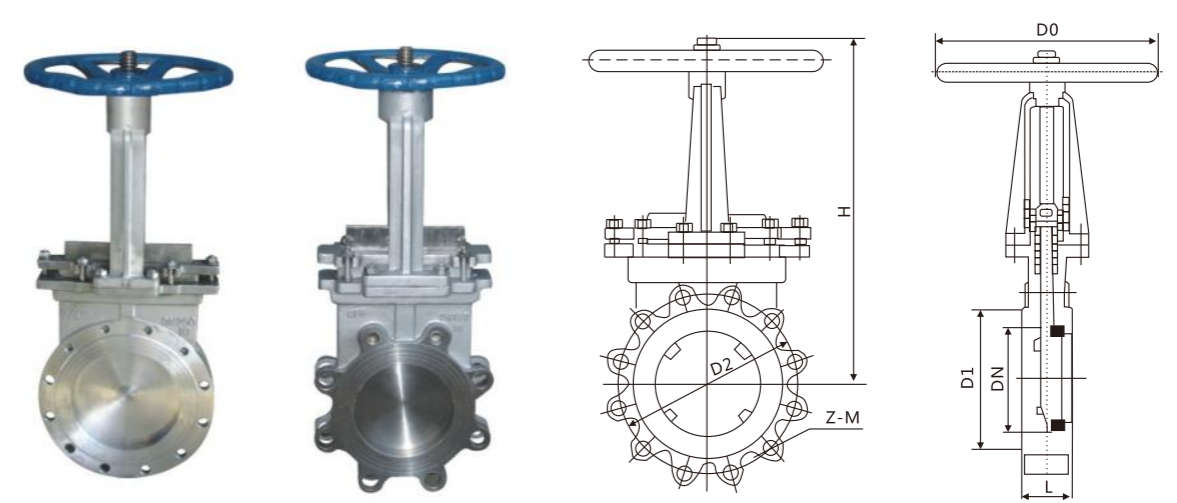

Knife Gate Valve

■ Main External and Connection Dimension

Unit:mm

Type	Nominal Diameter (mm)	L	D1	D2	Z-M	H	H1	D0	WT(kg)	
Z73W-10 Z73H-10C Z73W-10P Z573W-10 Z573H-10C Z573W-10P Z673W-10 Z673H-10C Z673W-10P Z973W-10 Z973H-10C Z973W-10P	50	48	160	125	100	4-M16	285	180	8	
	65	48	180	145	120	4-M16	298	180	10	
	80	50	195	160	135	4-M16	315	220	12	
	100	50	215	180	155	8-M16	365	220	14	
	150	57	280	240	210	8-M20	475	280	29	
	200	70	335	295	265	8-M20	540	360	38	
	250	70	390	350	320	12-M20	630	360	66	
	300	76	440	400	368	12-M20	780	400	100	
	350	76	500	460	428	16-M20	885	400	119	
	400	89	565	515	482	16-M22	990	400	195	
	450	89	615	565	532	20-M22	1100	530	285	
	500	114	670	620	585	20-M22	1200	530	389	
	600	114	780	725	685	20-M27	1450	600	529	
	Z73H-16C Z73W-16P Z73Y-16P Z573H-16C Z573W-16P Z573Y-16P Z673H-16C Z673W-16P Z673Y-16P Z973H-16C Z973W-16P Z973Y-16P	50	48	165	125	99	4-M16	285	180	8.5
65		48	185	145	118	4-M16	295	180	10.7	
80		50	200	160	132	8-M15	315	220	13	
100		50	220	180	156	8-M16	365	220	15	
150		57	285	240	211	8-M20	475	280	31	
200		70	340	295	266	12-M20	540	360	40.7	
250		70	405	355	319	12-M24	630	360	70	
300		76	460	410	370	12-M24	780	400	107	
350		76	520	470	429	16-M24	885	400	129	
400		89	580	525	480	16-M27	990	400	215	
450		89	640	585	548	20-M27	1100	530	305	
500	114	715	650	609	20-M30	1200	530	410		
600	114	840	775	720	20-M33	1450	600	550