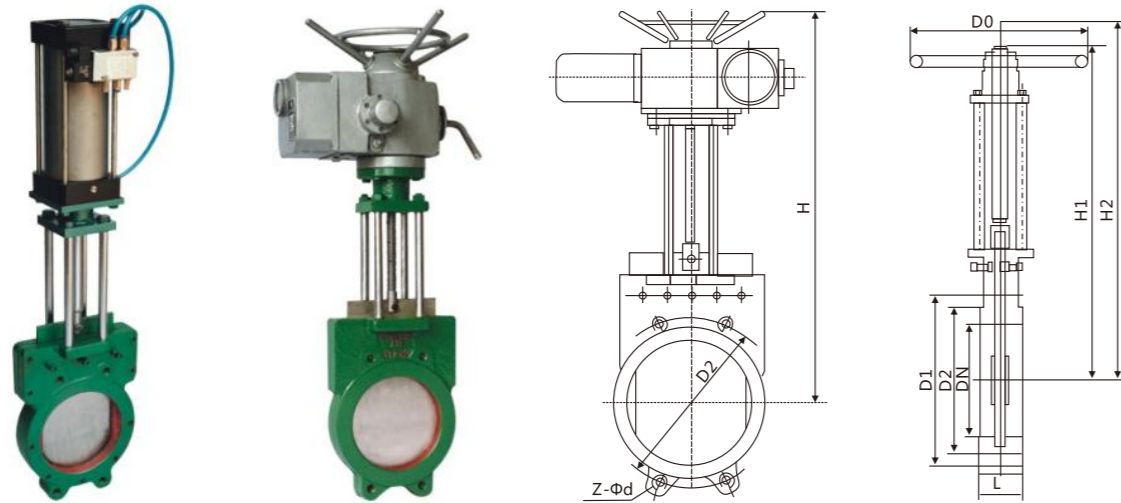

### ■ Main External and Connection Dimension

Unit:mm

Type	Nominal Diameter (mm)	L	D1	D2	Z-M	H	H1	D0	WT(kg)
Z73X-2.5 Z73X-6 Z73X-10 Z573X-2.5 Z573X-6 Z573X-10 Z673X-2.5 Z673X-6 Z673X-10 Z973X-2.5 Z973X-6 Z973X-10	50	40	125	100	4-M16	337	268	180	80
	65	40	145	120	4-M16	357	291	180	90
	80	50	160	135	8-M16	400	316	180	112
	100	50	180	155	8-M16	466	364	200	140
	150	60	270	210	8-M20	633	478	240	195
	200	60	295	265	8-M20	744	543	280	260
	250	70	350	318	12-M20	940	687	360	370
	300	70	400	368	12-M20	1087	783	360	455
	350	80	460	430	16-M20	1238	885	400	640
	400	80	515	482	16-M24	1394	994	400	960
	450	90	565	532	20-M24	1550	1100	400	1280
	500	90	620	585	20-M24	1700	1200	400	1710
	600	100	725	685	20-M27	2080	1480	400	1895
	700	100	840	800	24-M27	1720	2470	800	2100
800	120	950	905	24-M30	2000	2900	800	2410	
900	150	1050	1005	28-M30	2130	3100	800	2660	
Z73X-16 Z573X-16C Z673X-16C Z973X-16C	200	60	295	180	12-M20	754	552	240	265
	250	68	355	230	12-M24	945	692	240	376
	300	78	410	280	12-M24	1010	788	370	455
	350	78	470	330	16-M24	1245	890	370	648
	400	102	525	380	16-M24	1685	1000	400	970
	450	114	585	430	20-27	1835	1110	400	1300
	500	127	650	480	20-30	1926	1230	400	1760
600	154	770	700	20-36	2360	1500	800	1980	